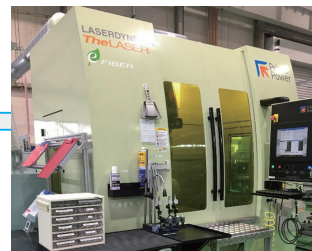

## 保有設備

縦型5軸加工機

レーザー加工機

1500t油圧プレス

1200tトランスファープレス

溶接ロボット

三次元測定機

- ・自動車部品を量産する自社製の30m全自動生産ライン
- ・技術力で複数のロボットを駆使  
無人化した(Robot Cell)ライン構築を進めています