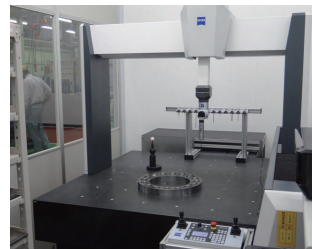

## 保有設備

縦型5軸加工機

レーザー加工機

1500t油圧プレス

1200tトランスファープレス

溶接ロボット

三次元測定機

- ・自動車部品を量産する自社製の30m全自動生産ライン
- ・技術力で複数のロボットを駆使  
無人化した(Robot Cell)ライン構築を進めています